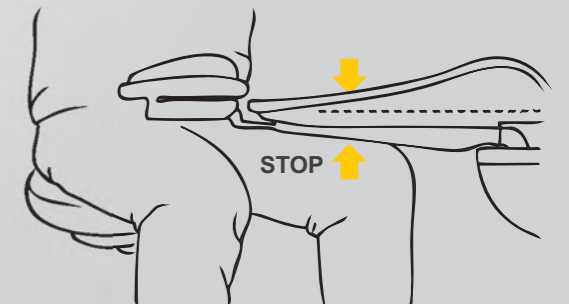

• SIKIŞMAYI ÖNLEYEN EMNİYET SİSTEMİ

TS- ISO 7494

DIN EN ISO 9001-2000
DIN EN ISO 13485-2008
Medical Devices Directives 93-42

1014