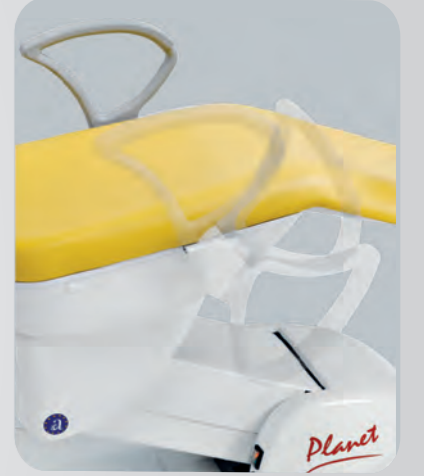

Planet® - Mercury Plus

DIŞ ÜNİTİ STANDART AKSESUARLAR

- Standart beş çıkış
- Askılı ve kamçılı versiyon
- Geniş ergonomik tabla

KREŞUAR BLOĞU

- Hareketli seramik kreşuar
- Otomatik bardak doldurma
- Otomatik kreşuar yıkama
- Hidrofor sistemi

HASTA KOLTUĞU STANDART AKSESUARLAR

- Elektro-mekanik sistem
- Dikişsiz hijyenik döşeme
- 24 V Dc sonsuz dişli motor
- Sıfır pozisyon
- Trandenburg
- Acil durdurma
- Emniyet sistemi
- Ayaktan kumanda
- Hareketli sağ kolçak